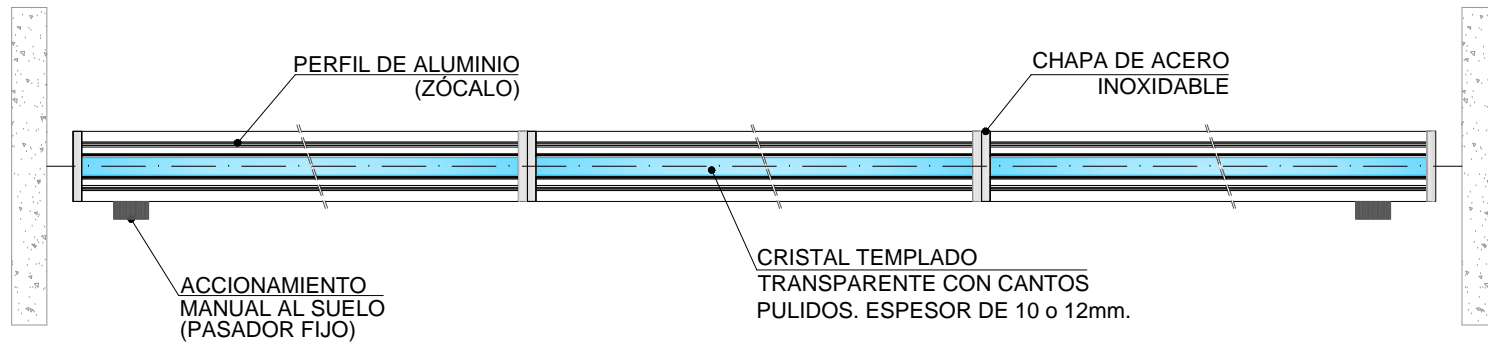

LEYENDA MUROS MÓVILES

PFINAL: Panel de cierre.

PS: Panel Simple.

PPI: Panel Puerta Individual.

PPD: Panel Puerta Doble.

PB: Panel Batiente.

PBC: Panel Contra Batiente.

Reiter Systems, S.A.
 Plaza Bonanova, 4 1º-2º - 08022 Barcelona
 Tel. + 34 93 460 76 00
 Fax. + 34 93 399 55 59
 E-mail: info@reiter.es Website: www.reiter.es

SECCIÓN HORIZONTAL

PS + PFINAL

GLASS WALL

			Dibujado: EB
			Aprobado: JLL
			Plano nº : PC-407
1	29/01/2022	EB	Escala: S/E
Rev.	Fecha	Dibj.	