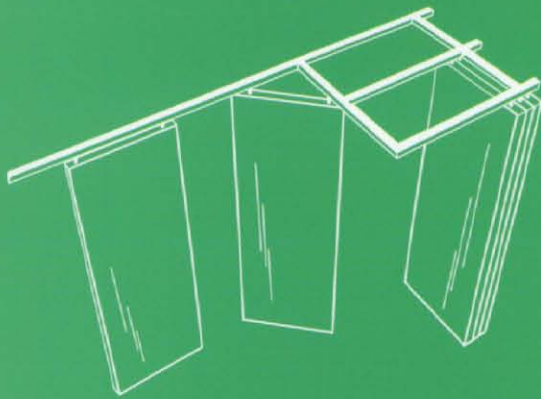

glasSWALL

REITER
GLASSWALL

Glasswall es la solución móvil acristalada que logra separar e integrar espacios.

Glasswall va sujeto al techo mediante el sistema exclusivo de carriles y rodamientos horizontales de Reiter, que hace posible el cambio de dirección de los módulos con total facilidad.

Su óptima maniobrabilidad procura soluciones de gran versatilidad, con la posibilidad de un aprovechamiento total de la superficie del local, cuando los módulos permanecen guardados.

Glasswall resulta especialmente adecuado para compartimentar la zona de cajeros automáticos en las entidades bancarias, para sectorizar áreas de no fumadores en restaurantes, para entrada de establecimientos comerciales, concesionarios de automóviles, como división de entrada en cafeterías, etc.

Además Glasswall de Reiter puede incorporar puertas de paso de una o dos hojas.

Glasswall no precisa de guías en el suelo.

Los sistemas móviles Glasswall de Reiter permiten la compartimentación temporal de espacios con todas las ventajas y atractivos del vidrio: amplitud, transparencia, luminosidad y creatividad.

División de cafetería con Glasswall

Showroom de automóviles con compartimentación de Glasswall

glass wall

Espacios activos,
luminosos, amplios,
polivalentes.

Ejemplo de Glasswall con perifería vertical vista