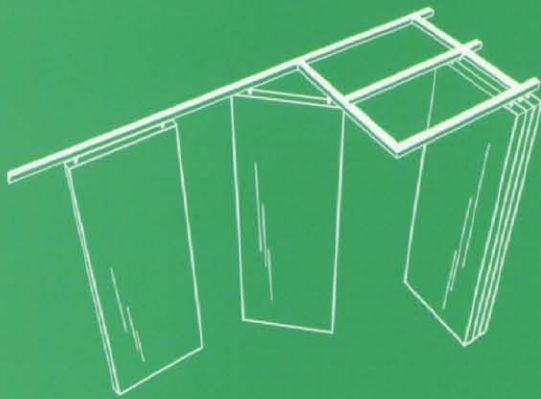

# glaswall

REITER  
GLASSWALL

Glasswall es la solución móvil acristalada que logra separar e integrar espacios.

Glasswall va sujeto al techo mediante el sistema exclusivo de carriles y rodamientos horizontales de Reiter, que hace posible el cambio de dirección de los módulos con total facilidad.

Su óptima maniobrabilidad procura soluciones de gran versatilidad, con la posibilidad de un aprovechamiento total de la superficie del local, cuando los módulos permanecen guardados.

Glasswall resulta especialmente adecuado para compartimentar la zona de cajeros automáticos en las entidades bancarias, para sectorizar áreas de no fumadores en restaurantes, para entrada de establecimientos comerciales, concesionarios de automóviles, como división de entrada en cafeterías, etc.

Además Glasswall de Reiter puede incorporar puertas de paso de una o dos hojas.

Glasswall no precisa de guías en el suelo.

Los sistemas móviles Glasswall de Reiter permiten la compartimentación temporal de espacios con todas las ventajas y atractivos del vidrio: amplitud, transparencia, luminosidad y creatividad.