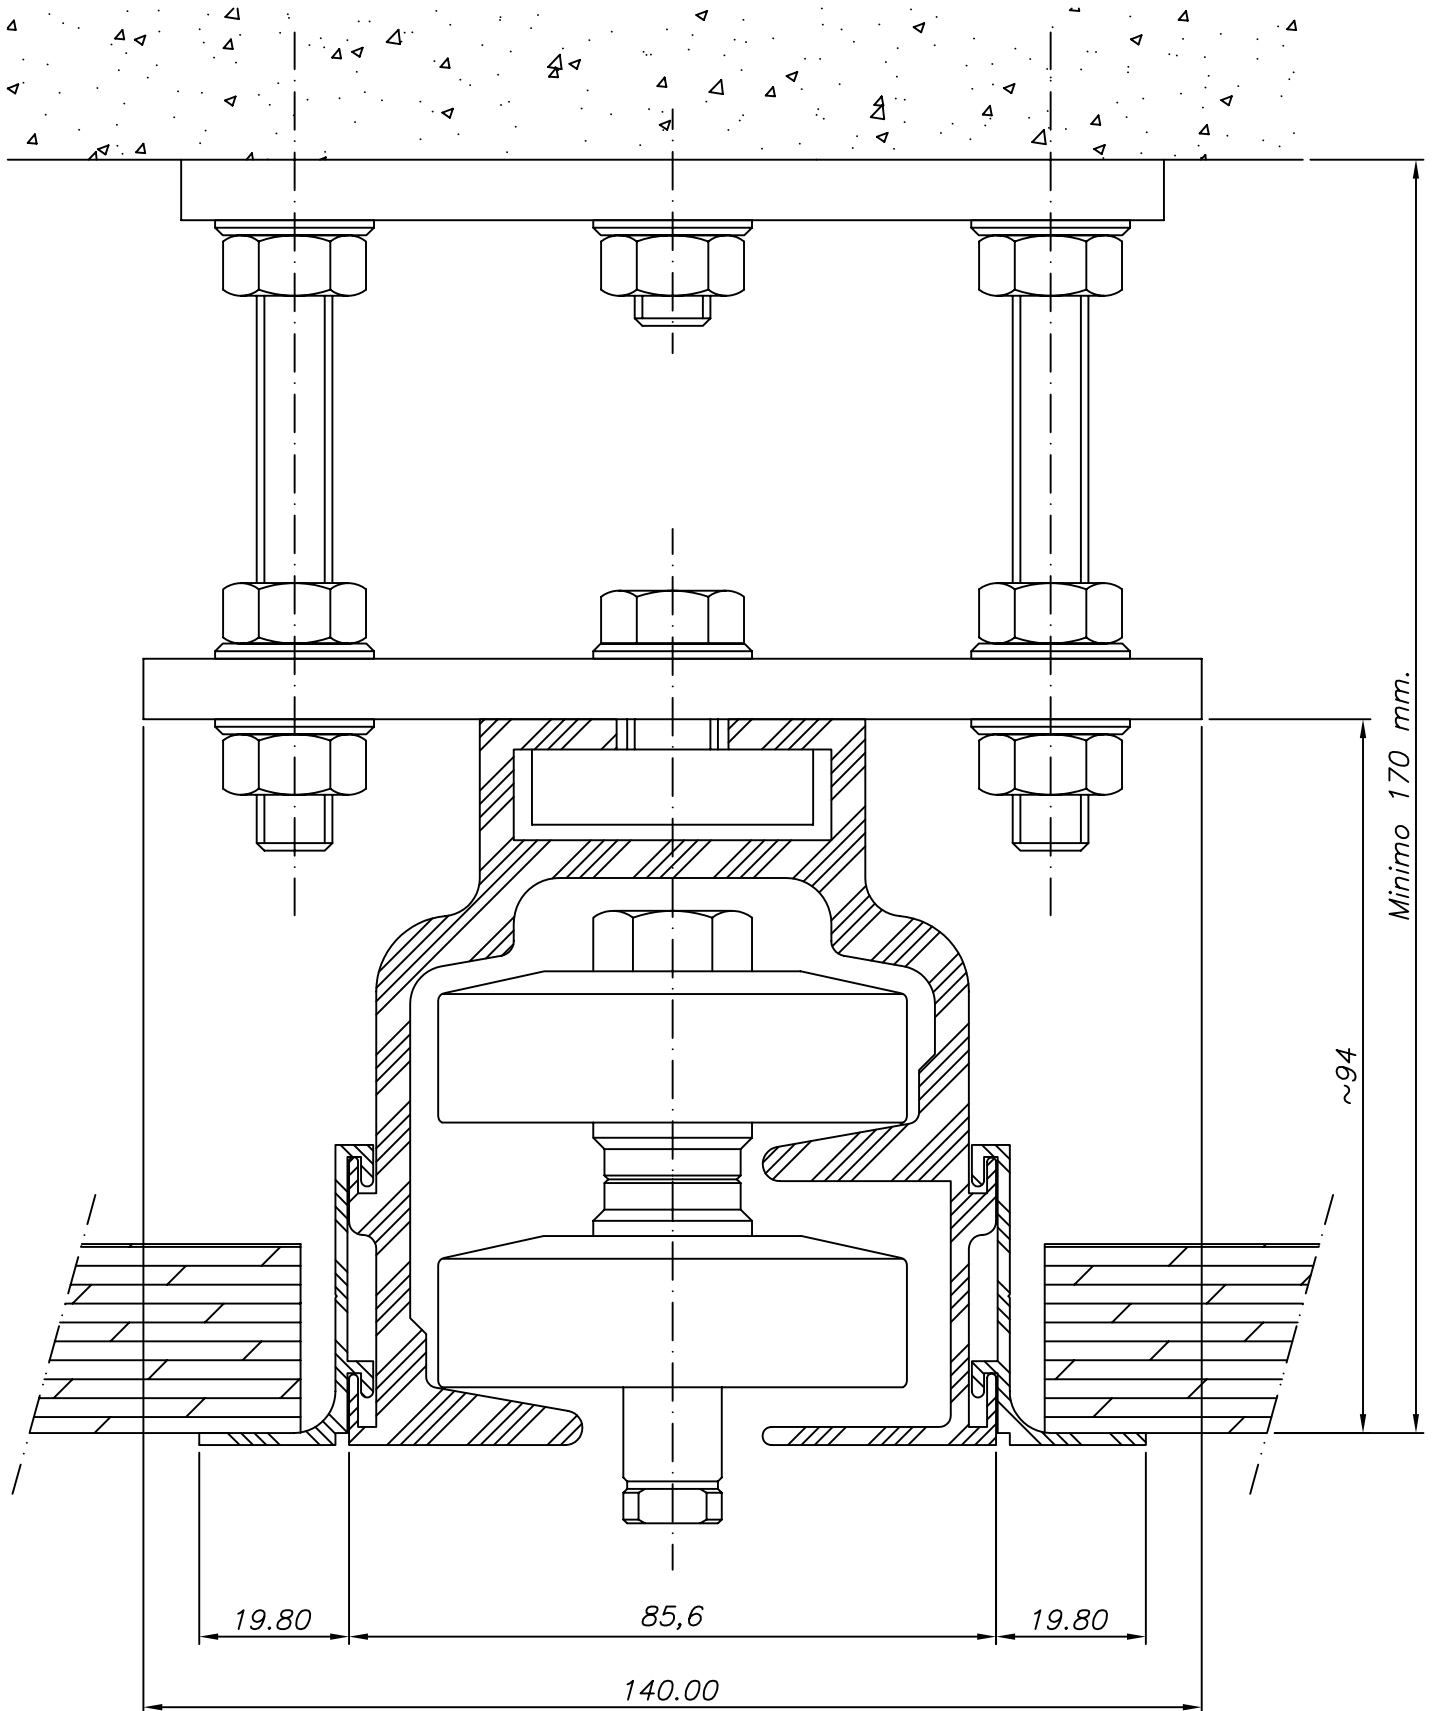

REITER
MUROS MOVILES ACUSTICOS

CARRIL MULTIDIRECCIONAL 8601-8701

Montaje: Falso techo

Escala: 1/1

RT-2