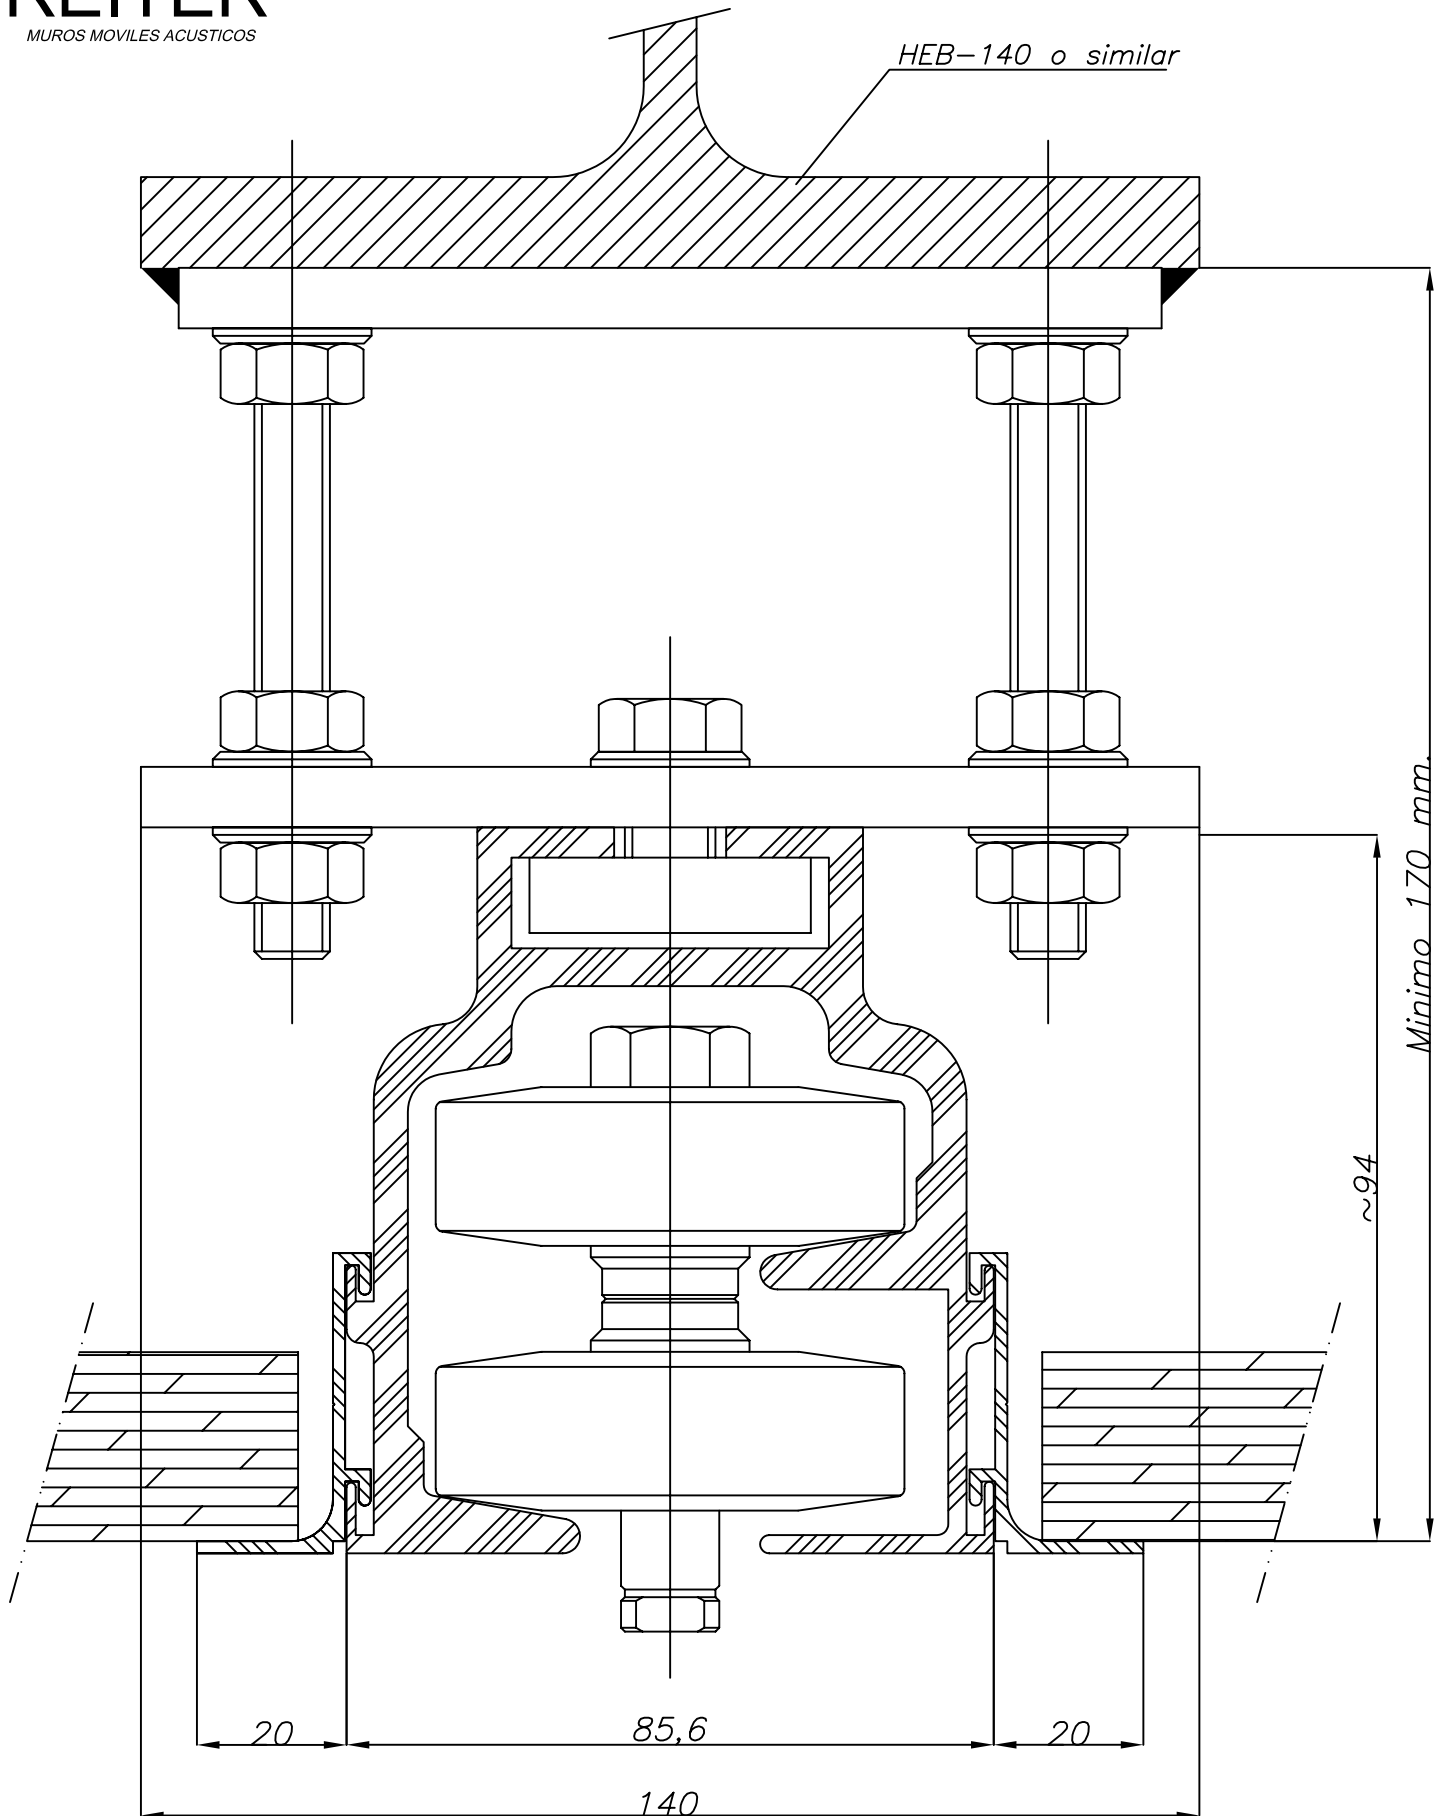

REITER

MUROS MOVILES ACUSTICOS

CARRIL MULTIDIRECCIONAL 8601-8701

Montaje: Falso techo

Escala: 1/1 RT-3