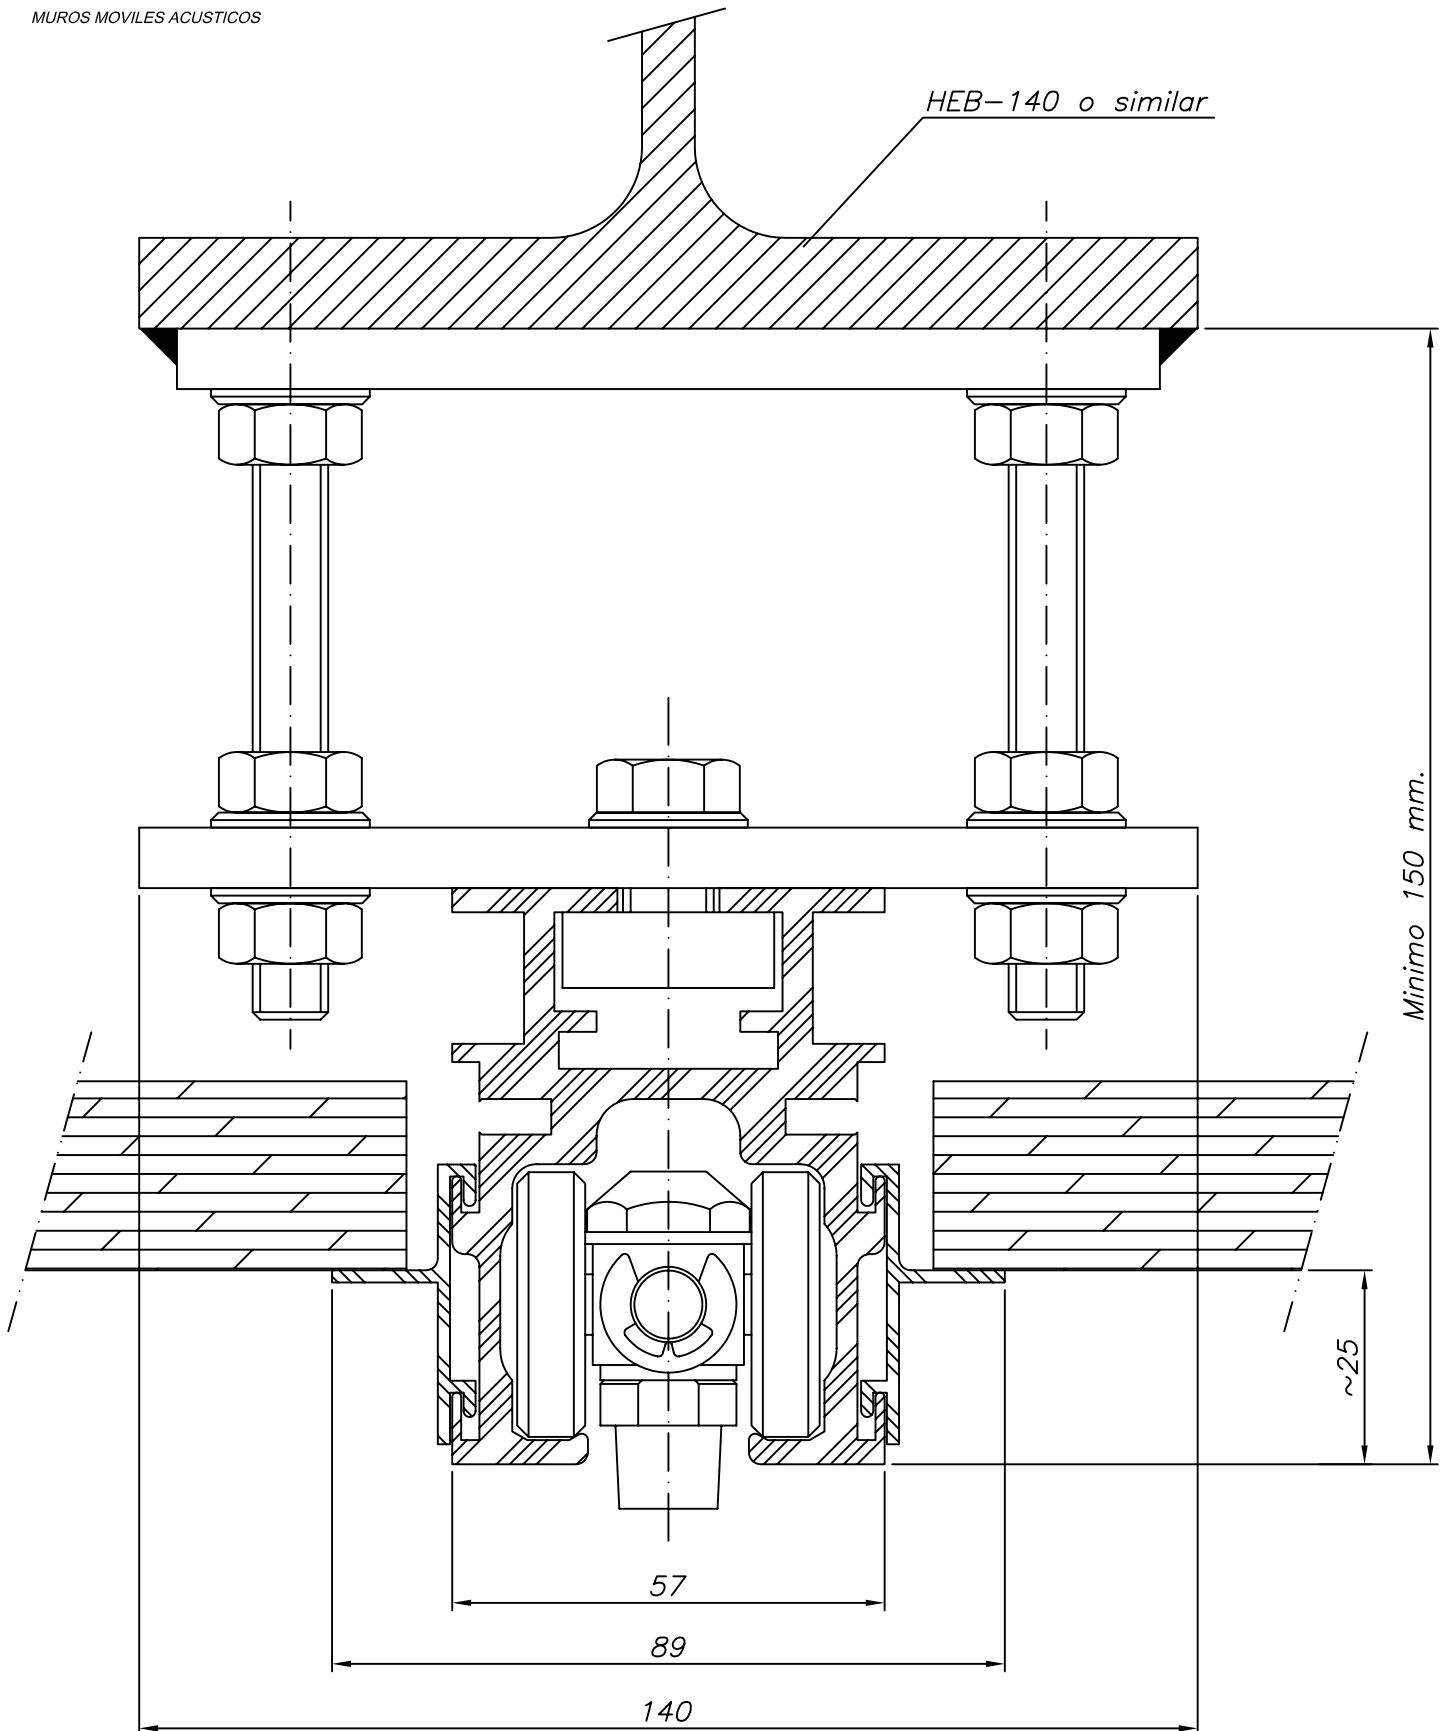

REITER
MUROS MOVILES ACUSTICOS

CARRIL MONODIRECCIONAL 8500-8700

Montaje: Falso techo

Escala: 1/1

RT-5