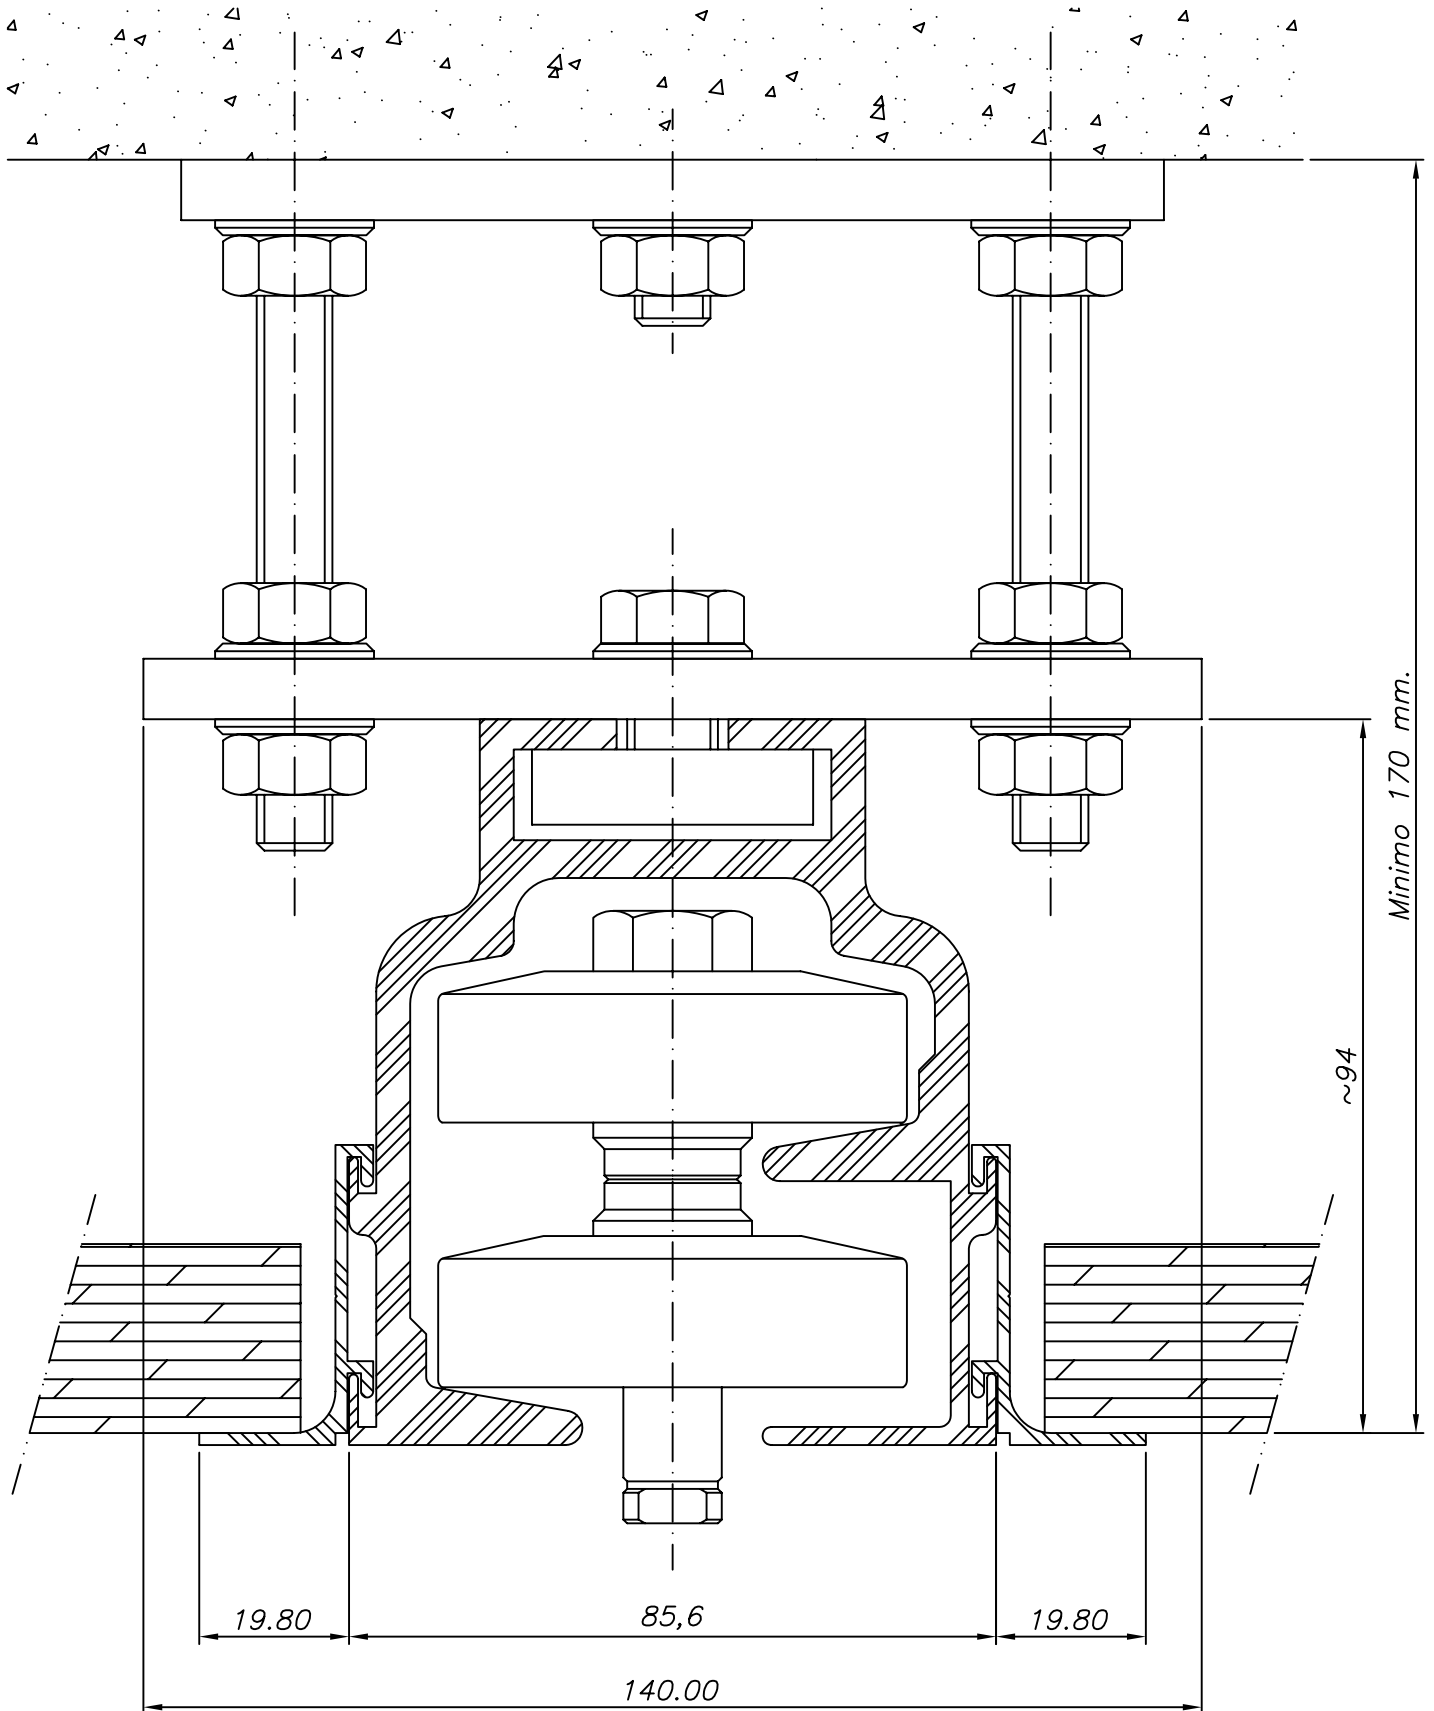

# CARRIL MULTIDIRECCIONAL 8601-8701

*Montaje: Falso techo*

*Escala: 1/1*

RT-2