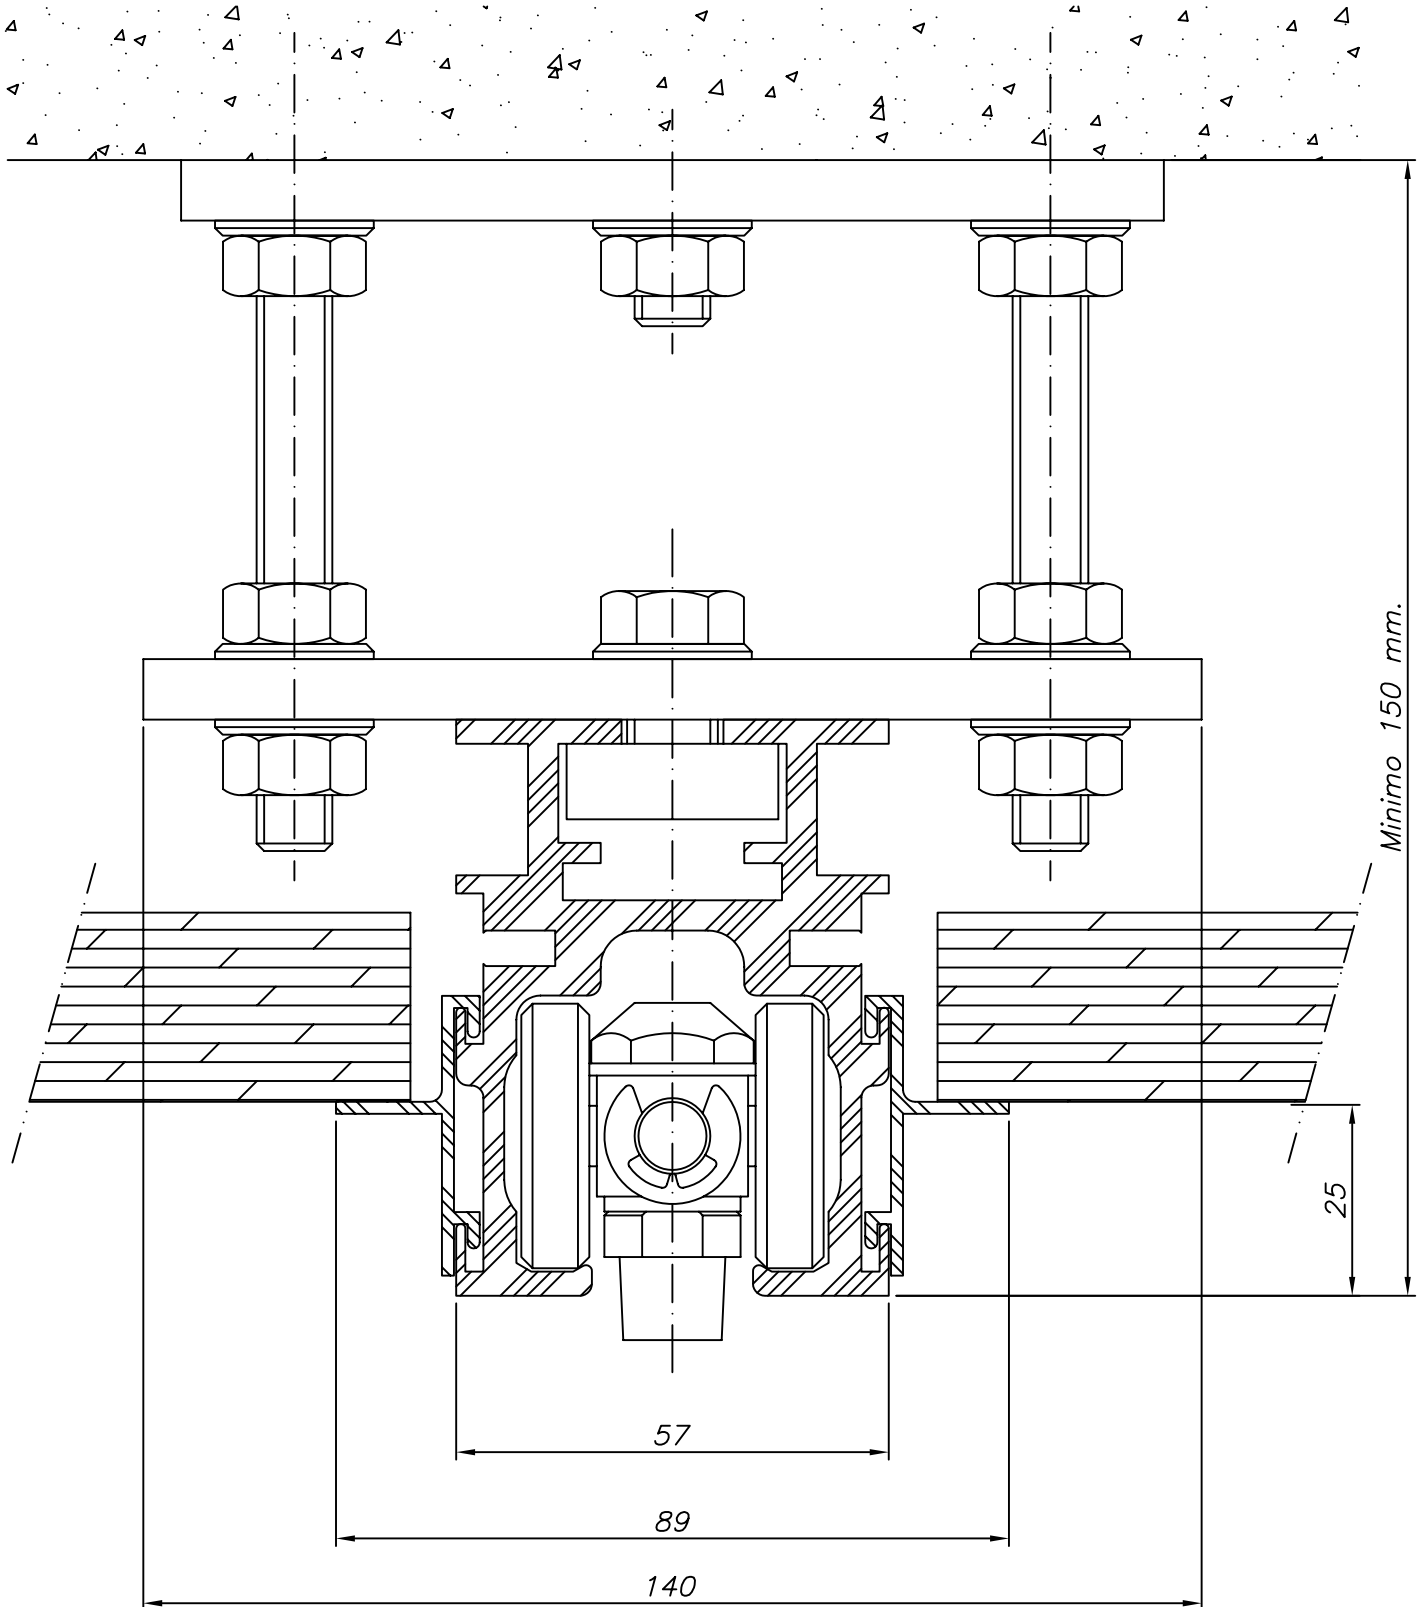

REITER
MUROS MOVILES ACUSTICOS

CARRIL MONODIRECCIONAL 8500-8700

Montaje: Falso techo

Escala: 1/1

RT-4